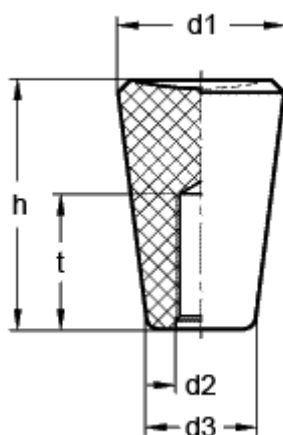

Varenummer: 20137452

Beskrivelse: E+G Konusknop GN 419-35-M12

## Mål

---

$d1$	= 35
$d2$	= M12
$d3$ ca.	= 21
$h$	= 53
$t$ min	= 21